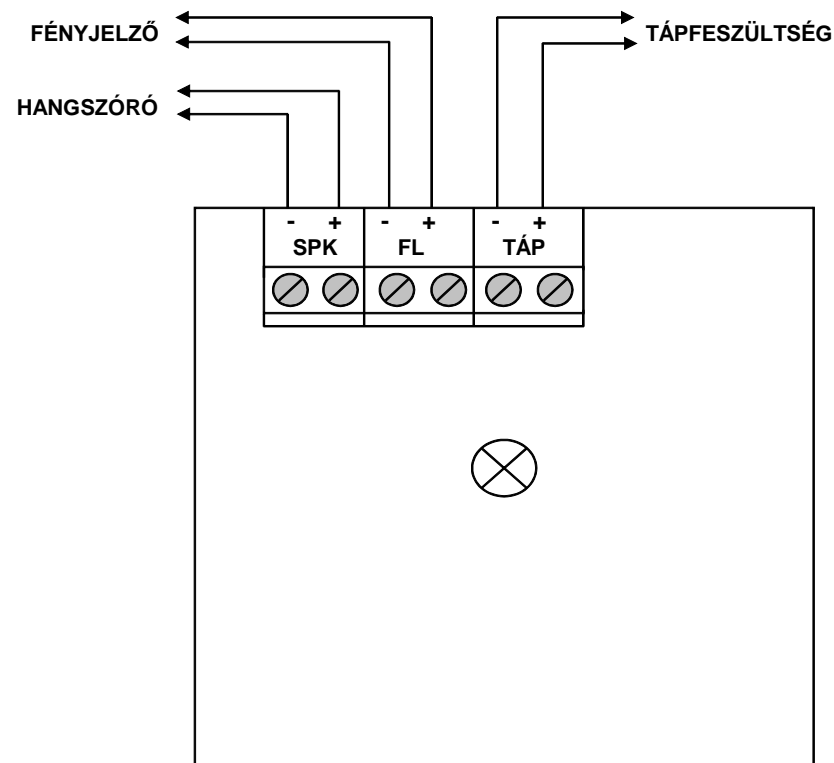

AS 298B KÜLTÉRI HANG ÉS FÉNYJELZŐ TELEPÍTÉSE

ELŐKÉSZÜLETEK:

✓ VÁLASSZA KI A TELEPÍTÉS KÍVÁNT HELYÉT, A KÉSZÜLÉK DOBOZÁNAK HÁTOLDALÁN TALÁLHATÓ SABLON SEGÍTSÉGÉVEL.

✓ AZ ÁBRA ALAPJÁN VÉGEZZE EL A KÉSZÜLÉK VEZETÉKEZÉSÉT.

✓ HELYEZZE A KÉSZÜLÉKRE A FEHÉR BURKOLATOT, MAJD RÖGZÍTSE AZT A MELLÉKELT M5x20 CSAVAROKKAL, MAJD PATTINTSA A HELYÉRE AZ ÁTLÁTSZÓ BURKOLATI ELEMET IS.

MŰSZAKI JELLEMZŐK:

TÁPFESZÜLTSG	: 24 VDC $\pm$ 5 VDC
ÁRAMFELVÉTEL	: 300mA $\pm$ %10
HANGNYOMÁS	: 120dB-0.5m
FREKVENCIA	: 1.8-2.8 KHz
FÉNYERŐ	: 100.000p/LUM
ÉLETTARTAM	: 1.000.000 villanás
VILLOGÁSI SEBESSÉG	: 120/PERC
MŰKÖDÉSI HŐMÉRSÉKLET	: -25°C/ + 60°C
SÚLY	: 2.1Kg
MÉTEREK	: 240mm x 235mm x 90mm

ELECTRICAL CONNECTIONS:

Delton

1095 Budapest, Mester u. 34. 1141 Budapest, Fogarasi út 77.
Tel.: *218-5542, 215-9771, 215-7550, Tel.: *220-7940, 220-7814, 220-7959,
216-7017, 216-7018 Fax: 218-5542 220-8881, 364-3428 Fax: 220-7940
Mobil: 30 940-1970, 20 949-2688 Mobil: 30 531-5454, 30 939-9989
30 946-0044

E-mail: delton@delton.hu Web: www.delton.hu

www.XYtcb.hu

A dokumentáció a Delton KFT. szellemi tulajdona, ezért annak változtatása jogi következményeket vonhat maga után. A fordításból, illetve a nyomdai kivitelezéséből származó hibákért felelősséget nem vállalunk. A leírás és a termék változtatásának jogát a forgalmazó és a gyártó fenntartja.